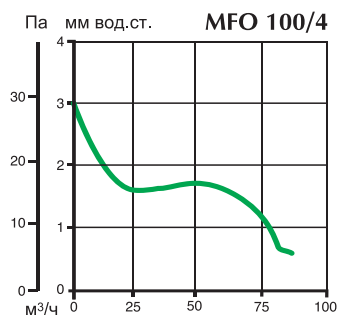

Модель	Код	Мощность,Вт	Ток,А	Расход, м³/ч	Давление,Па	Lp, дБа 3м
MFO 100/4	11145	15	0,09	85	29	33,1
MFO 100/4 T	11146	15	0,09	85	29	33,1
MFO 120/5	11147	20	0,12	175	49	39,1
MFO 120/5 T	11148	20	0,12	175	49	39,1

Для всех моделей электропитание АС 220 В 50 Гц, рабочая температура до 50 °С.

Все модели вентиляторов имеют степень защиты IPX4 (защита от прямого обрызгивания), что позволяет использовать их во влажных помещениях.

STANDARD

Базовые модели.

TIMER

Модели с таймером «Т». Все модели данного ряда оснащены таймером с регулируемой задержкой выключения от 3 до 20 мин.