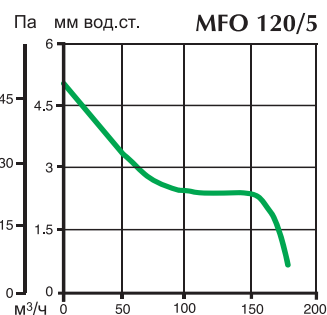

Модель	Код	Мощность,Вт	Ток,А	Расход, м³/ч	Давление,Па	Lp, дБа 3м
MFO 100/4	11145	15	0,09	85	29	33,1
MFO 100/4 T	11146	15	0,09	85	29	33,1
MFO 120/5	11147	20	0,12	175	49	39,1
MFO 120/5 T	11148	20	0,12	175	49	39,1

Для всех моделей электропитание АС 220 В 50 Гц, рабочая температура до 50 °С.

Все модели вентиляторов имеют степень защиты IPX4 (защита от прямого обрызгивания), что позволяет использовать их во влажных помещениях.

STANDARD

Базовые модели.

TIMER

Модели с таймером «Т». Все модели данного ряда оснащены таймером с регулируемой задержкой выключения от 3 до 20 мин.