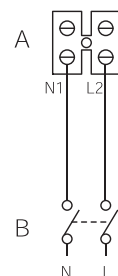

ВЕНТИЛЯТОРЫ PUNTO FOUR

Осевые вентиляторы серии PUNTO FOUR предназначены для удаления воздуха напрямую через стену/окно или через воздуховоды длиной до 4 м. Элегантный дизайн и удачная конструкция позволяют выигрышно вписать данные вентиляторы в любой интерьер. Все модели серии укомплектованы обратным клапаном, который предотвращает проникновение холодного воздуха и внешних запахов при отключенном вентиляторе. Вентиляторы PUNTO FOUR с успехом могут применяться практически в любых помещениях, жилых или офисных, включая помещения с повышенной влажностью воздуха.

STANDARD

Базовые модели.

TIMER

Модели с таймером «Т». Все модели данного ряда оснащены таймером с регулируемой задержкой выключения от 3 до 20 мин.

С таймером

Без таймера

Модель	∅A	B	C	∅D	Масса, кг
MFO 100/4	158	37,0	97	98,4	0,52
MFO 120/5	178	42,3	114	118,9	0,70

Все размеры указаны в мм.